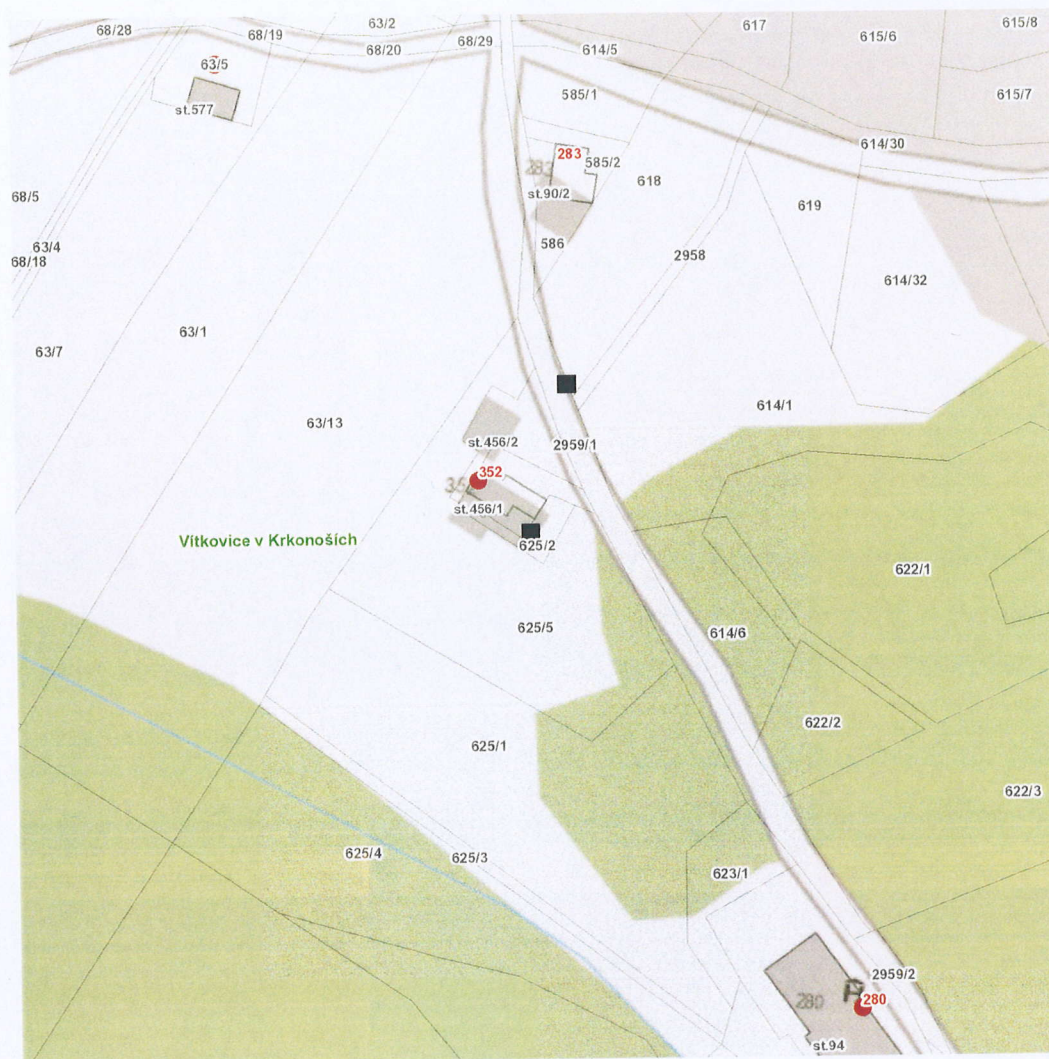

dne **2. 8. 2023** od **7:30** do **16:30** hodin

**Plánovaná odstávka zahrnuje tyto lokality:****Vítkovice** (okres Semily)

č. p. 280, 352

kat. území **Vítkovice v Krkonoších** (kód 783129): parcelní č. 63/5**UPOZORNĚNÍ**

### Orientační mapový podklad odstávkou dotčených lokalit