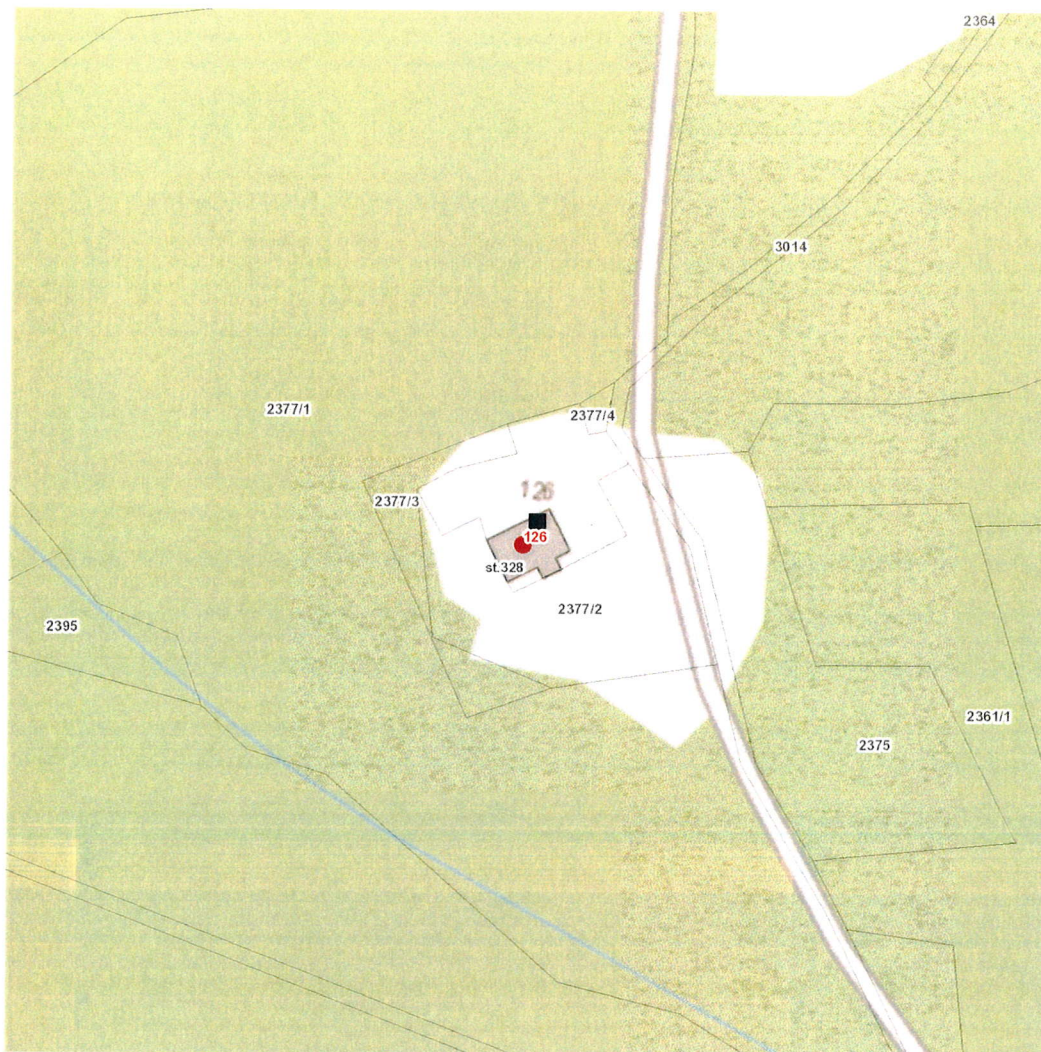

dne **7. 7. 2023** od **8:00** do **15:00** hodin

Plánovaná odstávka zahrnuje tyto lokality:

Vítkovice (okres Semily)

č. p. 126

Upraveno: 19.6.2023
Spusteno: 8.7.2023

UPOZORNĚNÍ

Dotčené zařízení distribuční soustavy je nutné i v době odstávky považovat za zařízení pod napětím, a proto vás žádáme o dodržení všech zásad bezpečnosti a provedení opatření potřebných k zamezení případných škod na zdraví a majetku. | Provozovatelé výroben elektřiny jsou povinni zajistit přerušeni dodávky elektřiny z výroby do vypnutého úseku distribuční soustavy.

dne **7. 7. 2023** od **8:00** do **15:00** hodin

Orientační mapový podklad odstávkou dotčených lokalit

VYSVĚTLIVKY

- – adresy dotčené odstávkou elektřiny
- – místa připojení k elektrické síti dotčená odstávkou

INFORMACE ZASLÁNA

IDDS: 7mtbfp5 (Obec Vítkovice)