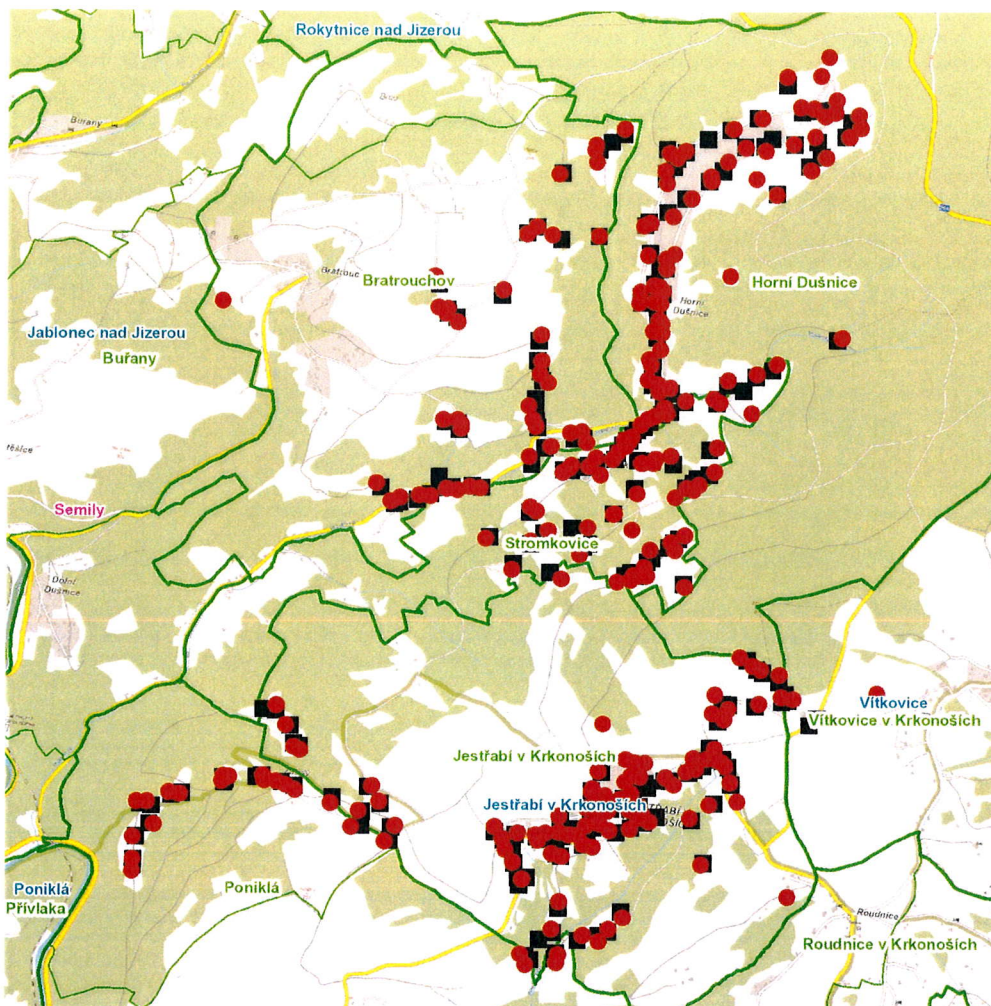

dne **11. 11. 2022** od **7:30** do **12:00** hodin

Plánovaná odstávka zahrnuje tyto lokality:**Jablonec nad Jizerou (okres Semily)**část obce **Bratrouchov**

č. p. 7, 11, 13, 17, 21, 30, 31, 32, 33, 35, 36, 38, 44, 46, 47, 48, 52, 55, 58, 59, 61, 74, 76, 77, 78, 80, 81, 82, 84, 86, 90, 94, 100, 101, 118, 120, 123, 130

Vítkovice (okres Semily)

č. p. 164

kat. území **Vítkovice v Krkonoších** (kód **783129**): **parcelní č.** 254**UPOZORNĚNÍ**

Dotčené zařízení distribuční soustavy je nutné i v době odstávky považovat za zařízení pod napětím, a proto vás žádáme o dodržení všech zásad bezpečnosti a provedení opatření potřebných k zamezení případných škod na zdraví a majetku. | Provozovatelé výroben elektřiny jsou povinni zajistit přerušeni dodávky elektřiny z výroby do vypnutého úseku distribuční soustavy.

dne **11. 11. 2022** od **7:30** do **12:00** hodin

Orientační mapový podklad odstávkou dotčených lokalit

VYSVĚTLIVKY

- – adresy dotčené odstávkou elektřiny
- – místa připojení k elektrické síti dotčená odstávkou