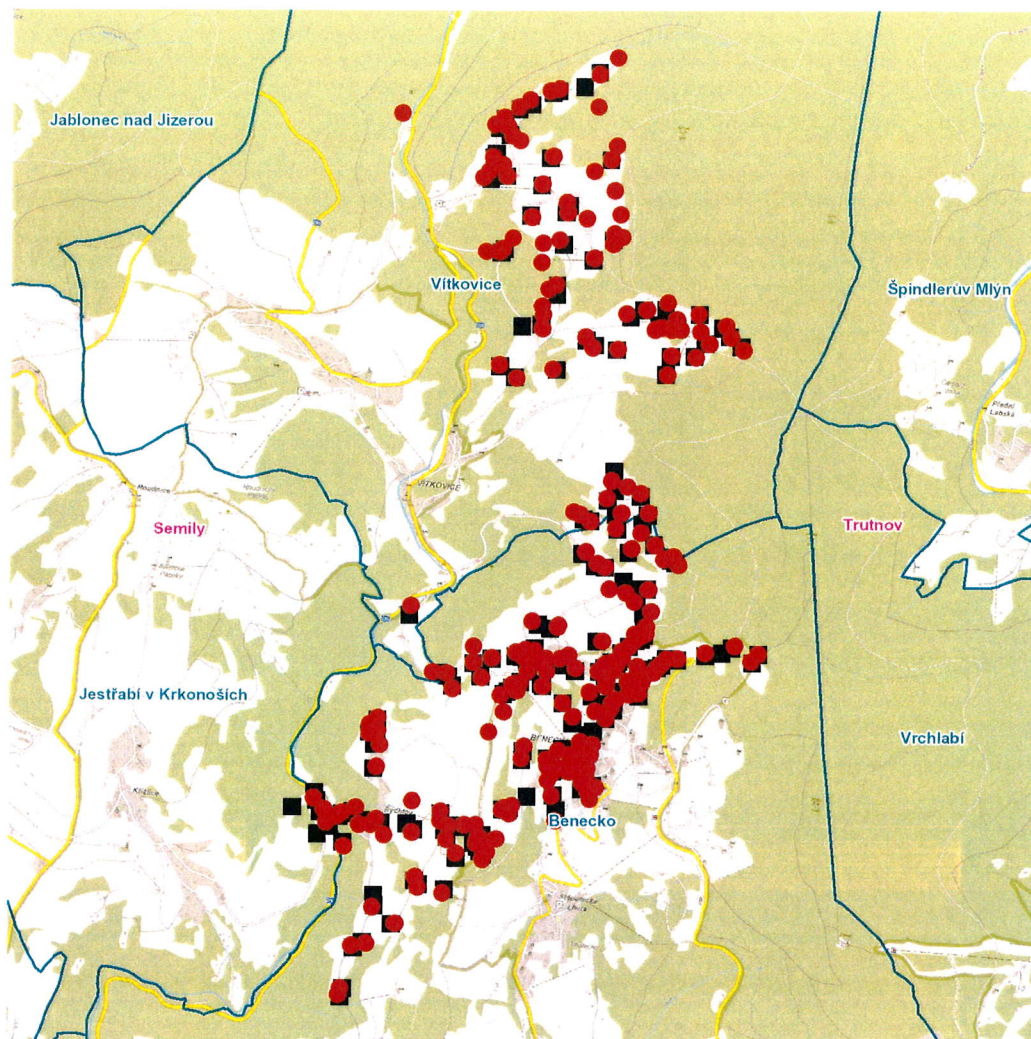

dne **13. 10. 2022** od **7:30** do **16:00** hodin

Plánovaná odstávka zahrnuje tyto lokality:**Benecko (okres Semily)**část obce **Benecko**

č. p. 1-18, 20-34, 51-57, 60, 61, 62, 64, 65, 67-71, 75, 76, 77, 79, 81, 82, 83, 86, 87, 89, 91, 92, 93, 97-101, 103, 105, 109, 110, 111, 113, 114, 117, 119, 122-129, 132, 133, 136, 137, 140, 142, 144, 148, 151, 152, 153, 157, 158, 159, 162, 170, 179, 180, 181, 185, 186, 190-194, 196, 198, 199, 200, 202, 207, 212

část obce **Rychlov**

č. p. 1, 2, 3, 6, 7, 8, 9, 11, 12, 13, 15-26, 28-36, 39-44

část obce **Štěpanická Lhota**

č. p. 5, 27

kat. území **Benecko** (kód **602132**): **parcelní č.** 42/1, 200, 223/2, 243, 430/21, 462/6, 464/1kat. území **Horní Štěpanice** (kód **602159**): **parcelní č.** 74, 727/1, 753/5**Jestřabí v Krkonoších (okres Semily)**část obce **Křížlice**

č. p. 33, 35, 144

Vítkovice (okres Semily)

č. p. 44, 50, 51, 52, 53, 57, 66-72, 75-80, 83-94, 97, 98, 99, 100, 103, 113, 114, 127, 160, 168, 179, 180, 191, 192, 193, 194, 201, 210, 211, 212, 213, 219, 238, 250, 253, 258, 271, 292, 297, 303, 308, 309, 312, 314, 315, 319, 321, 330, 337, 340, 347

dne **13. 10. 2022** od **7:30** do **16:00** hodin

Orientační mapový podklad odstávkou dotčených lokalit

VYSVĚTLIVKY

- – adresy dotčené odstávkou elektřiny
- – místa připojení k elektrické síti dotčená odstávkou