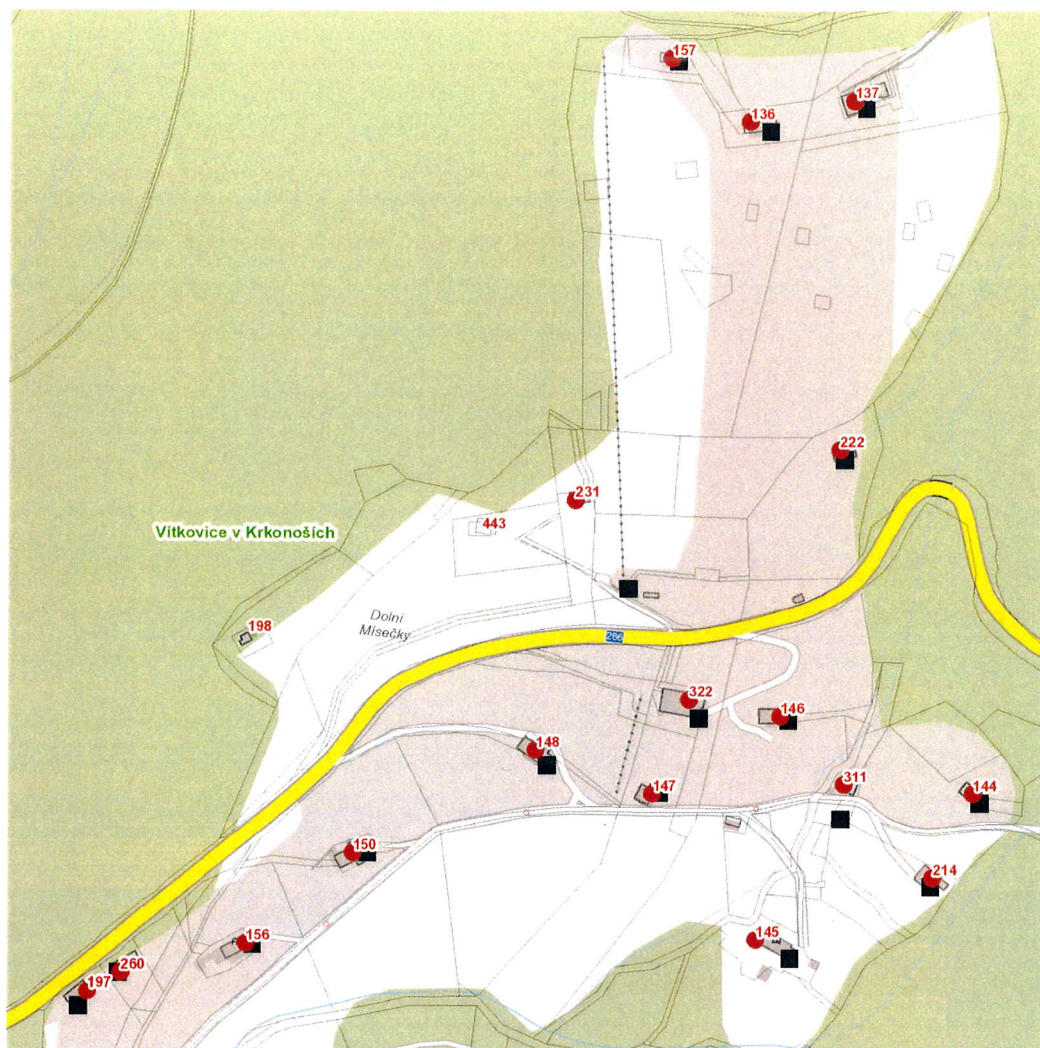

dne **30. 6. 2022** od **8:00** do **19:00** hodin

---

**Plánovaná odstávka zahrnuje tyto lokality:****Vítkovice** (okres Semily)

č. p. 136, 137, 144-148, 150, 156, 157, 197, 214, 222, 231, 260, 311, 322

### Orientační mapový podklad odstávkou dotčených lokalit

#### VYSVĚTLIVKY

- – adresy dotčené odstávkou elektřiny
- – místa připojení k elektrické síti dotčená odstávkou