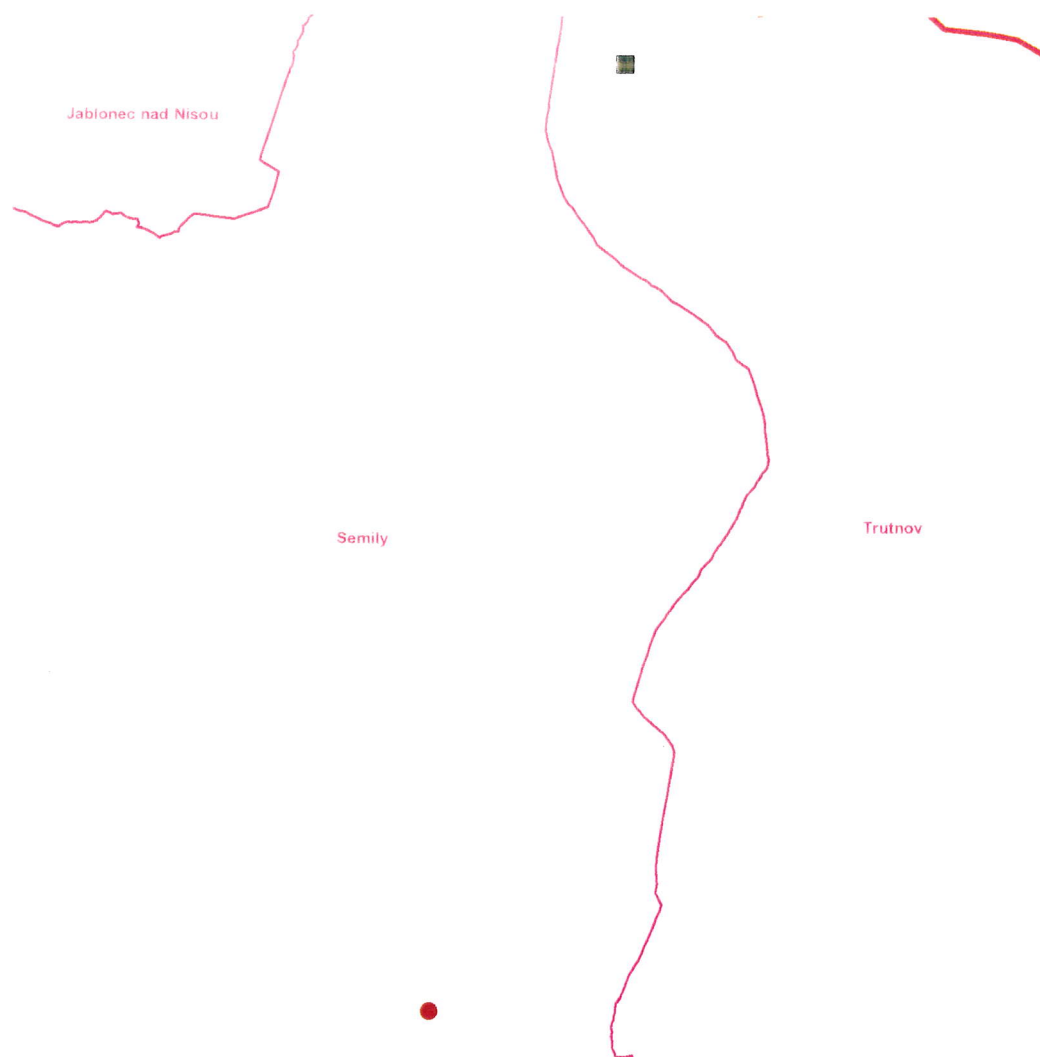

dne **7. 6. 2022** od **8:00** do **17:00** hodin

Plánovaná odstávka zahrnuje tyto lokality:

Vítkovice (okres Semily)

č. p. 31

UPOZORNĚNÍ

Dotčené zařízení distribuční soustavy je nutné i v době odstávky považovat za zařízení pod napětím, a proto vás žádáme o dodržení všech zásad bezpečnosti a provedení opatření potřebných k zamezení případných škod na zdraví a majetku. | Provozovatelé výroben elektřiny jsou povinni zajistit přerušení dodávky elektřiny z výroby do vypnutého úseku distribuční soustavy.

dne **7. 6. 2022** od **8:00** do **17:00** hodin

Orientační mapový podklad odstávkou dotčených lokalit

VYSVĚTLIVKY

- – adresy dotčené odstávkou elektřiny
- – místa připojení k elektrické síti dotčená odstávkou

INFORMACE ZASLÁNA

IDDS: 7mtbfp5 (Obec Vítkovice)