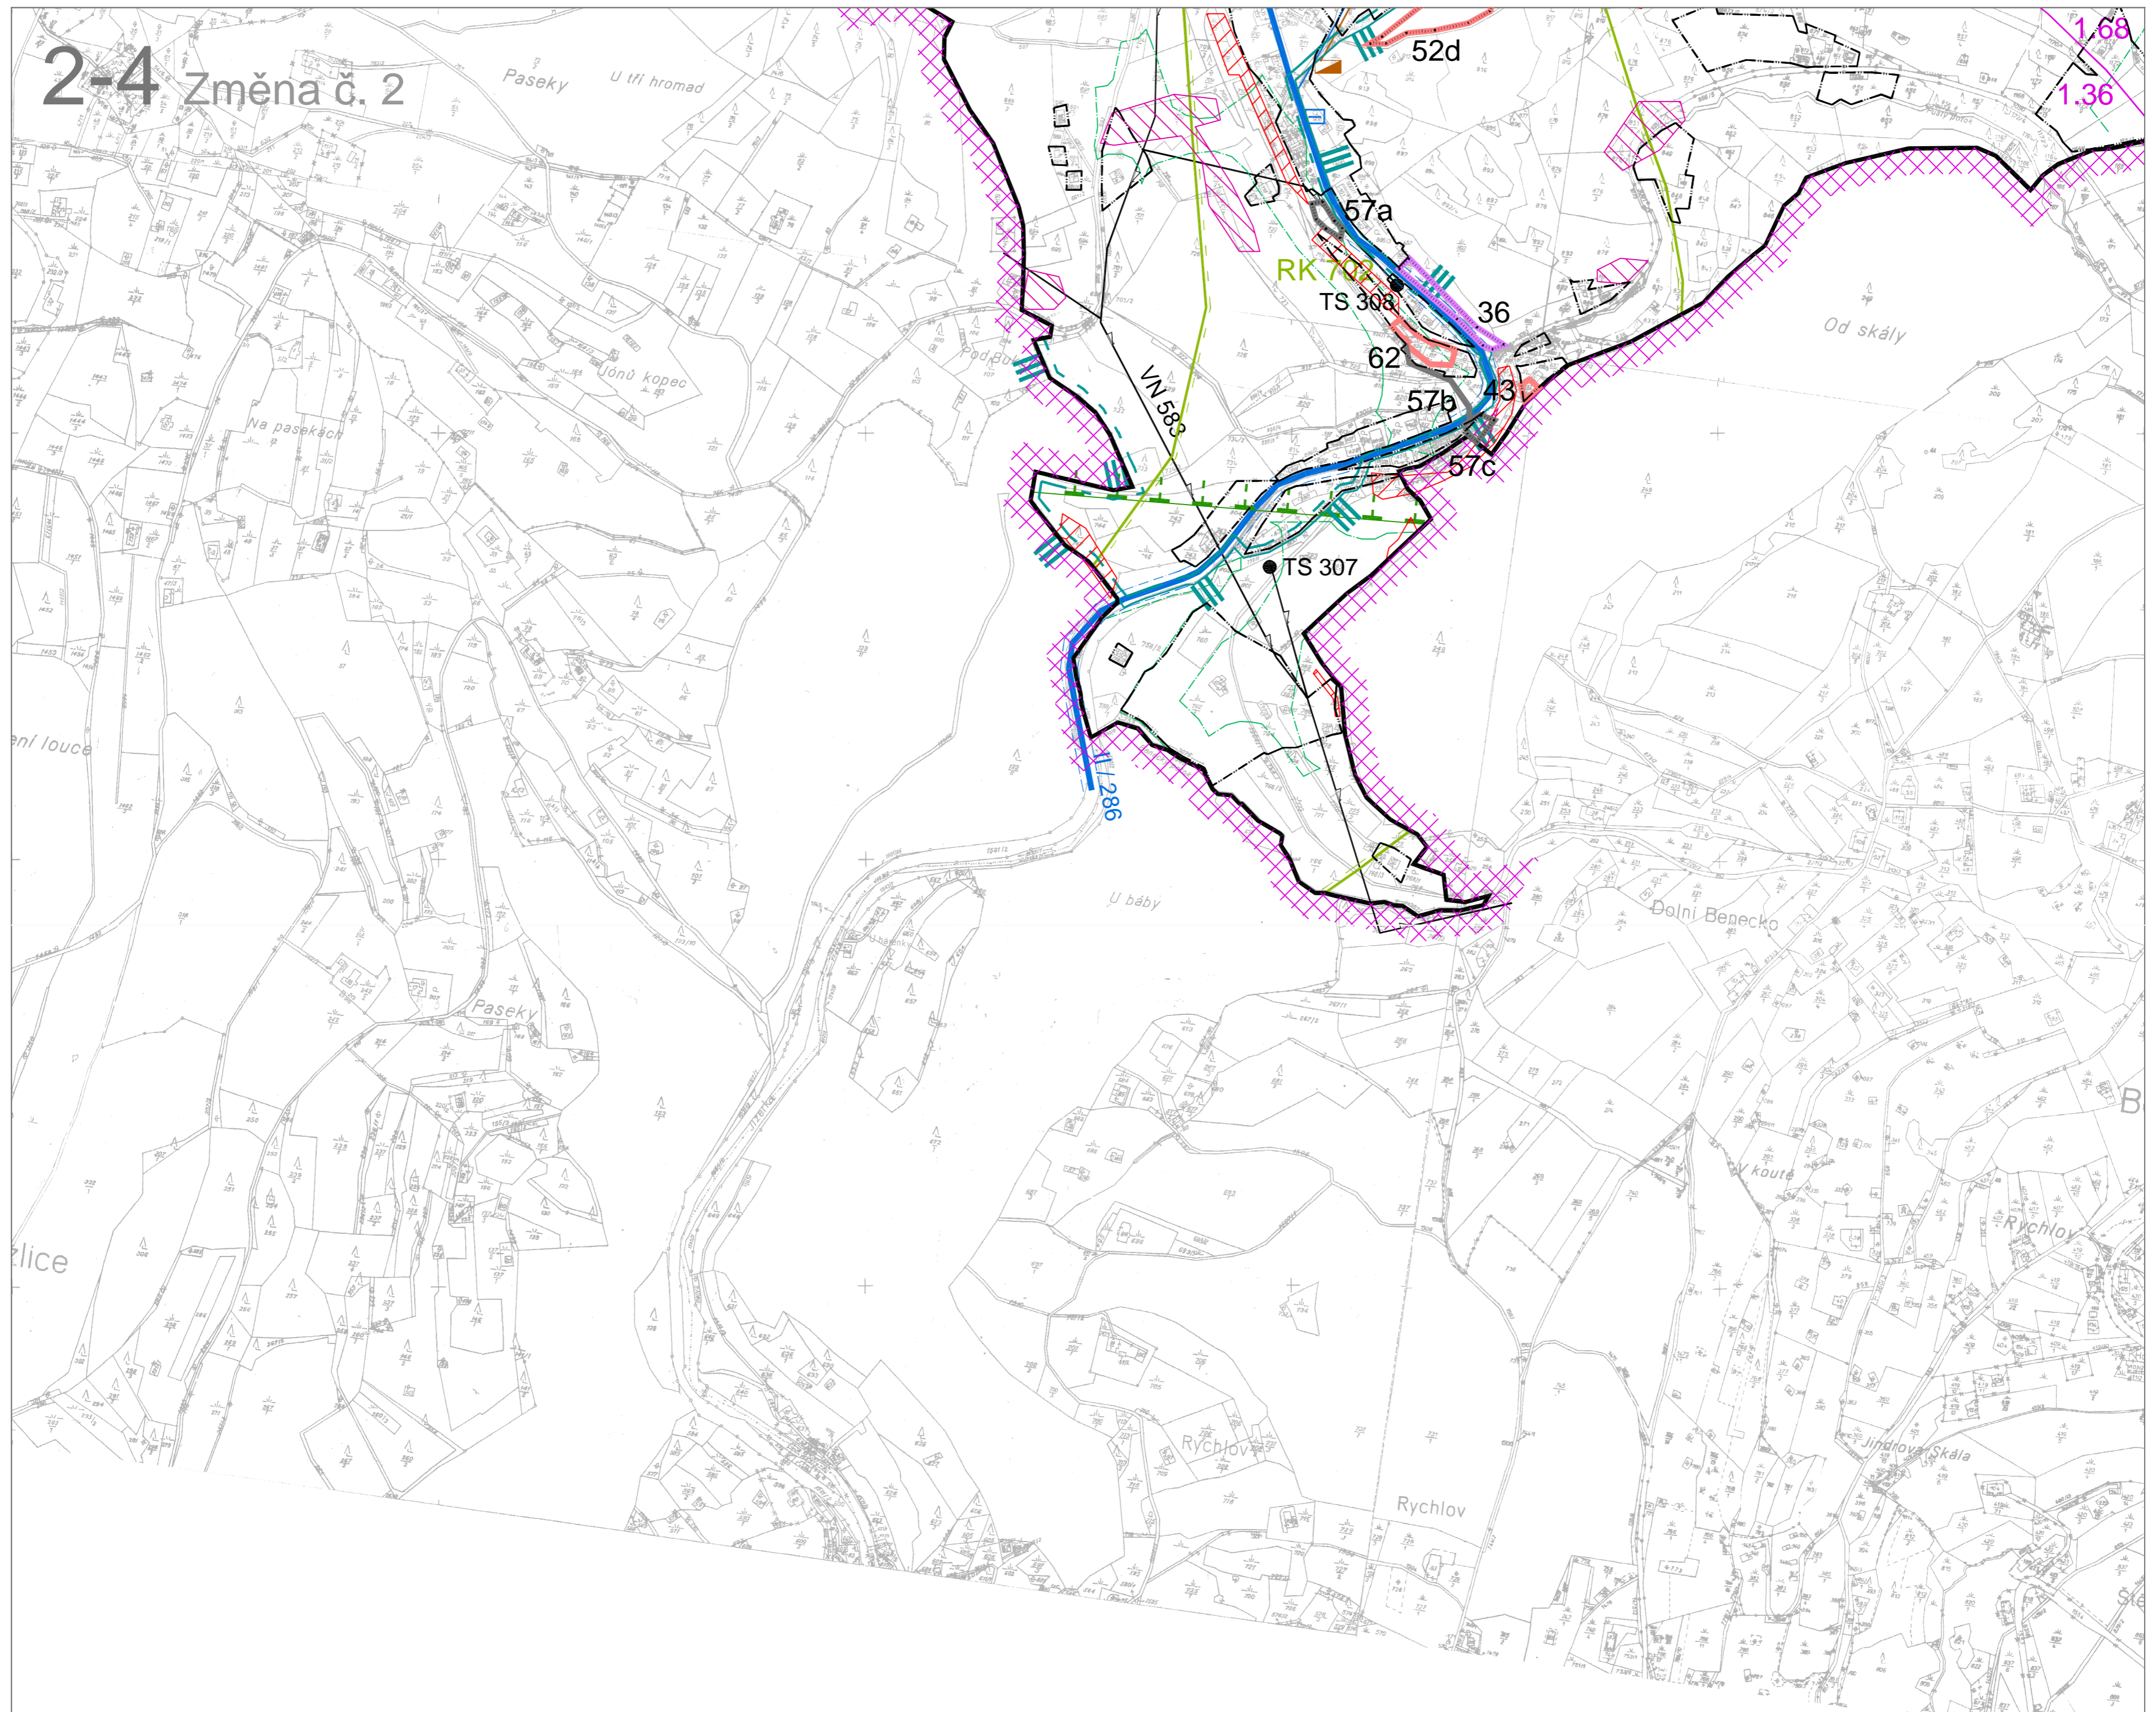

2-4 Změna č. 2

1.68
1.36

Paseky U tří hromad

Na pasekách

Paseky

U báby

Od skály

Dolní Benecko

V koute

Rychlov

Lindrova Skála

Rychlov

Rychlov

ení louce

lice